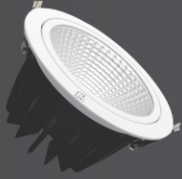

ITEM CODE	POWER	COL. TEMP.	DIMENSION (MM)	CUT SIZE	PF	CRI	BEAM ANGLE	LIGHT FLUX

DECO COB

GL3WDC-R	3w	3000K	65x30	55	>0.9	80	36	270-300
GL3WDC-R	3w	4000K	65x30	55	>0.9	80	36	270-300
GL3WDC-R	3w	6000K	65x30	55	>0.9	80	36	270-300