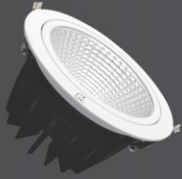

DECO COB

GL12WDC-R	12w	3000K	90x62	75	>0.9	80	36	1080-1200
GL12WDC-R	12w	4000K	90x62	75	>0.9	80	36	1080-1200
GL12WDC-R	12w	6000K	90x62	75	>0.9	80	36	1080-1200