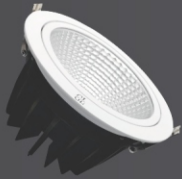

DECO COB

GL24WDC-R	24w	3000K	135x77	125	>0.9	80	36	1440-1530
GL24WDC-R	24w	4000K	135x77	125	>0.9	80	36	1440-1530
GL24WDC-R	24w	6000K	135x77	125	>0.9	80	36	1440-1530