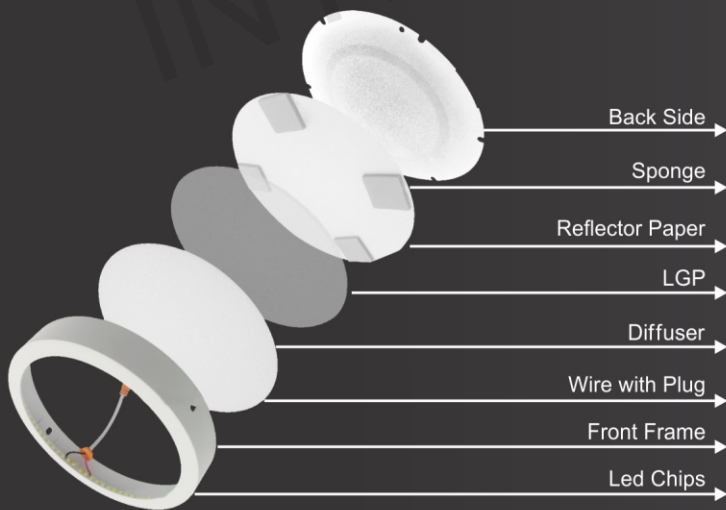

CRYSTAL SURFACE PANEL