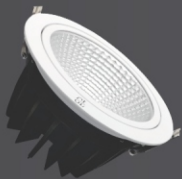

DECO COB

GL50WDC-R	50w	3000K	160x105	145	>0.9	80	36	1440-1530
GL50WDC-R	50w	4000K	160x105	145	>0.9	80	36	1440-1530
GL50WDC-R	50w	6000K	160x105	145	>0.9	80	36	1440-1530