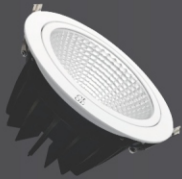

DECO COB

GL30WDC-R	30w	3000K	160x90	145	>0.9	80	36	2700-3000
GL30WDC-R	30w	4000K	160x90	145	>0.9	80	36	2700-3000
GL30WDC-R	30w	6000K	160x90	145	>0.9	80	36	2700-3000