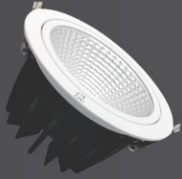

DECO COB

GL7WDC-R	7w	3000K	90x52	75	>0.9	80	36	630-700
GL7WDC-R	7w	4000K	90x52	75	>0.9	80	36	630-700
GL7WDC-R	7w	6000K	90x52	75	>0.9	80	36	630-700